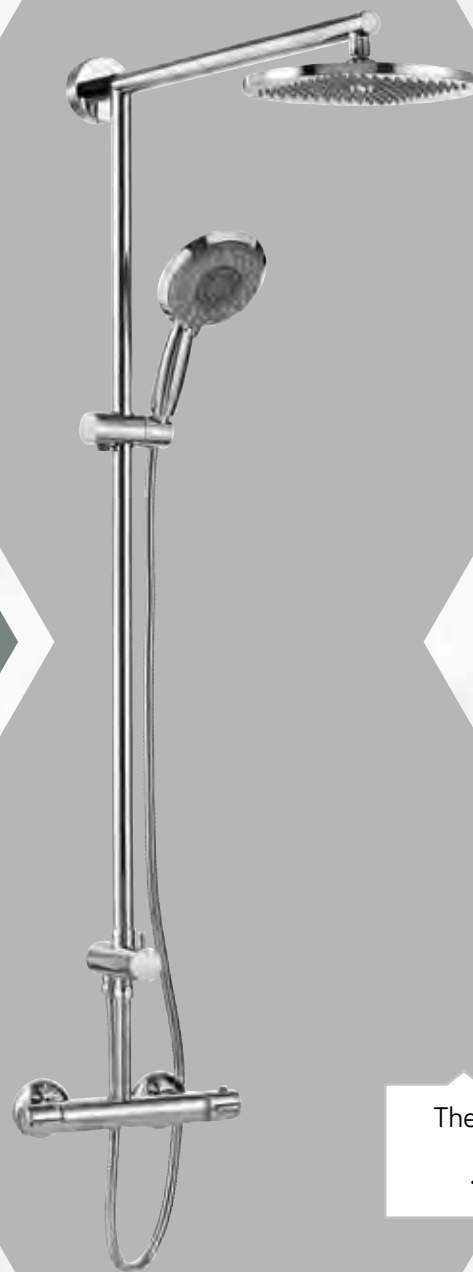

Shower Columns

Elea Shower Column
102158006EX

Caro Shower Column
102158005EX

Hazar Shower Column
402158001EX

Shower Columns

Caro Shower
Column Mixer
102154006EX

Thermostatic Shower
Column Mixer
102102439EX

Yeşilirmak Shower Column
102158002EX

Kızılırmak Shower Column
102158001EX

Shower Columns

Minimal Shower Column Mixer
402102235EX

HEAD OFFICE

Valfsel Armatür Sanayi A.Ş.

Atatürk Bulvarı No: 12
Organize Sanayi Bölgesi
45030 Manisa / Türkiye
Phone: +90 236 233 0588
Fax: +90 236 233 0642
www.ECAfaucet.com
export@valfsel.com.tr